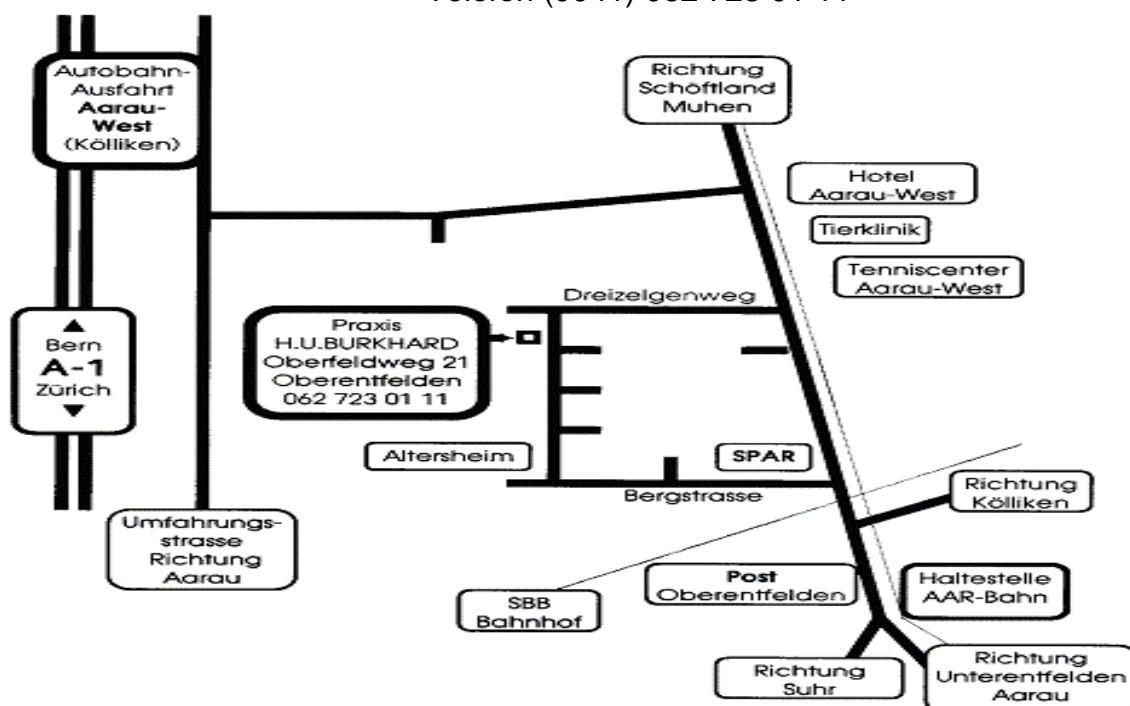

### Anfahrt per Auto:

#### Ab Autobahn A1 Bern- Zürich - Ausfahrt Aarau-West (Kölliken)

Bitte unbedingt diese Ausfahrt nehmen – egal ob Sie von Zürich, Bern, Basel oder Luzern kommen

- Ca 800m Richtung Aarau
- Erste Abzweigung links Richtung Oberentfelden
- Nach der Ortstafel erste Strasse rechts (Dreizelgenweg)
- Dann erste Strasse links (Oberfeldweg)
- Das zweite EFH rechts BURKHARD Oberfeldweg 21  
(weisser Briefkasten an der Strasse und Schild an der Hauswand)

#### Anfahrt aus allen anderen Richtungen bis Zentrum Oberentfelden

- Ins Zentrum von Oberentfelden fahren
- Dort Richtung Muhlen/Schöffland
- Neben dem SPAR-Einkaufszentrum links Bergstrasse fahren
- Zweite Querstrasse, vor Altersheim rechts (Oberfeldweg)
- Zweitoberstes EFH links BURKHARD Oberfeldweg 21  
(weisser Briefkasten an der Strasse und Schild an der Hauswand)

#### Wegbeschreibung mit öffentlichen Verkehrsmitteln

- Mit SBB nach Aarau – Hauptbahnhof
- Durch Unterführung zu AAR-Bahn
- Mit AAR-Bahn Richtung Schöffland (Zone 103 drücken am Billetautomaten), bis Oberentfelden, Haltestelle „Engel“ aussteigen
- Zu Fuss 30 Meter der Bahnlinie folgen, bis vor SPAR-Einkaufszentrum
- Neben dem SPAR-Einkaufszentrum links Bergstrasse
- Zweite Querstrasse, vor Altersheim rechts (Oberfeldweg)
- Zweitoberstes EFH links BURKHARD Oberfeldweg 21  
(weisser Briefkasten an der Strasse und Schild an der Hauswand)